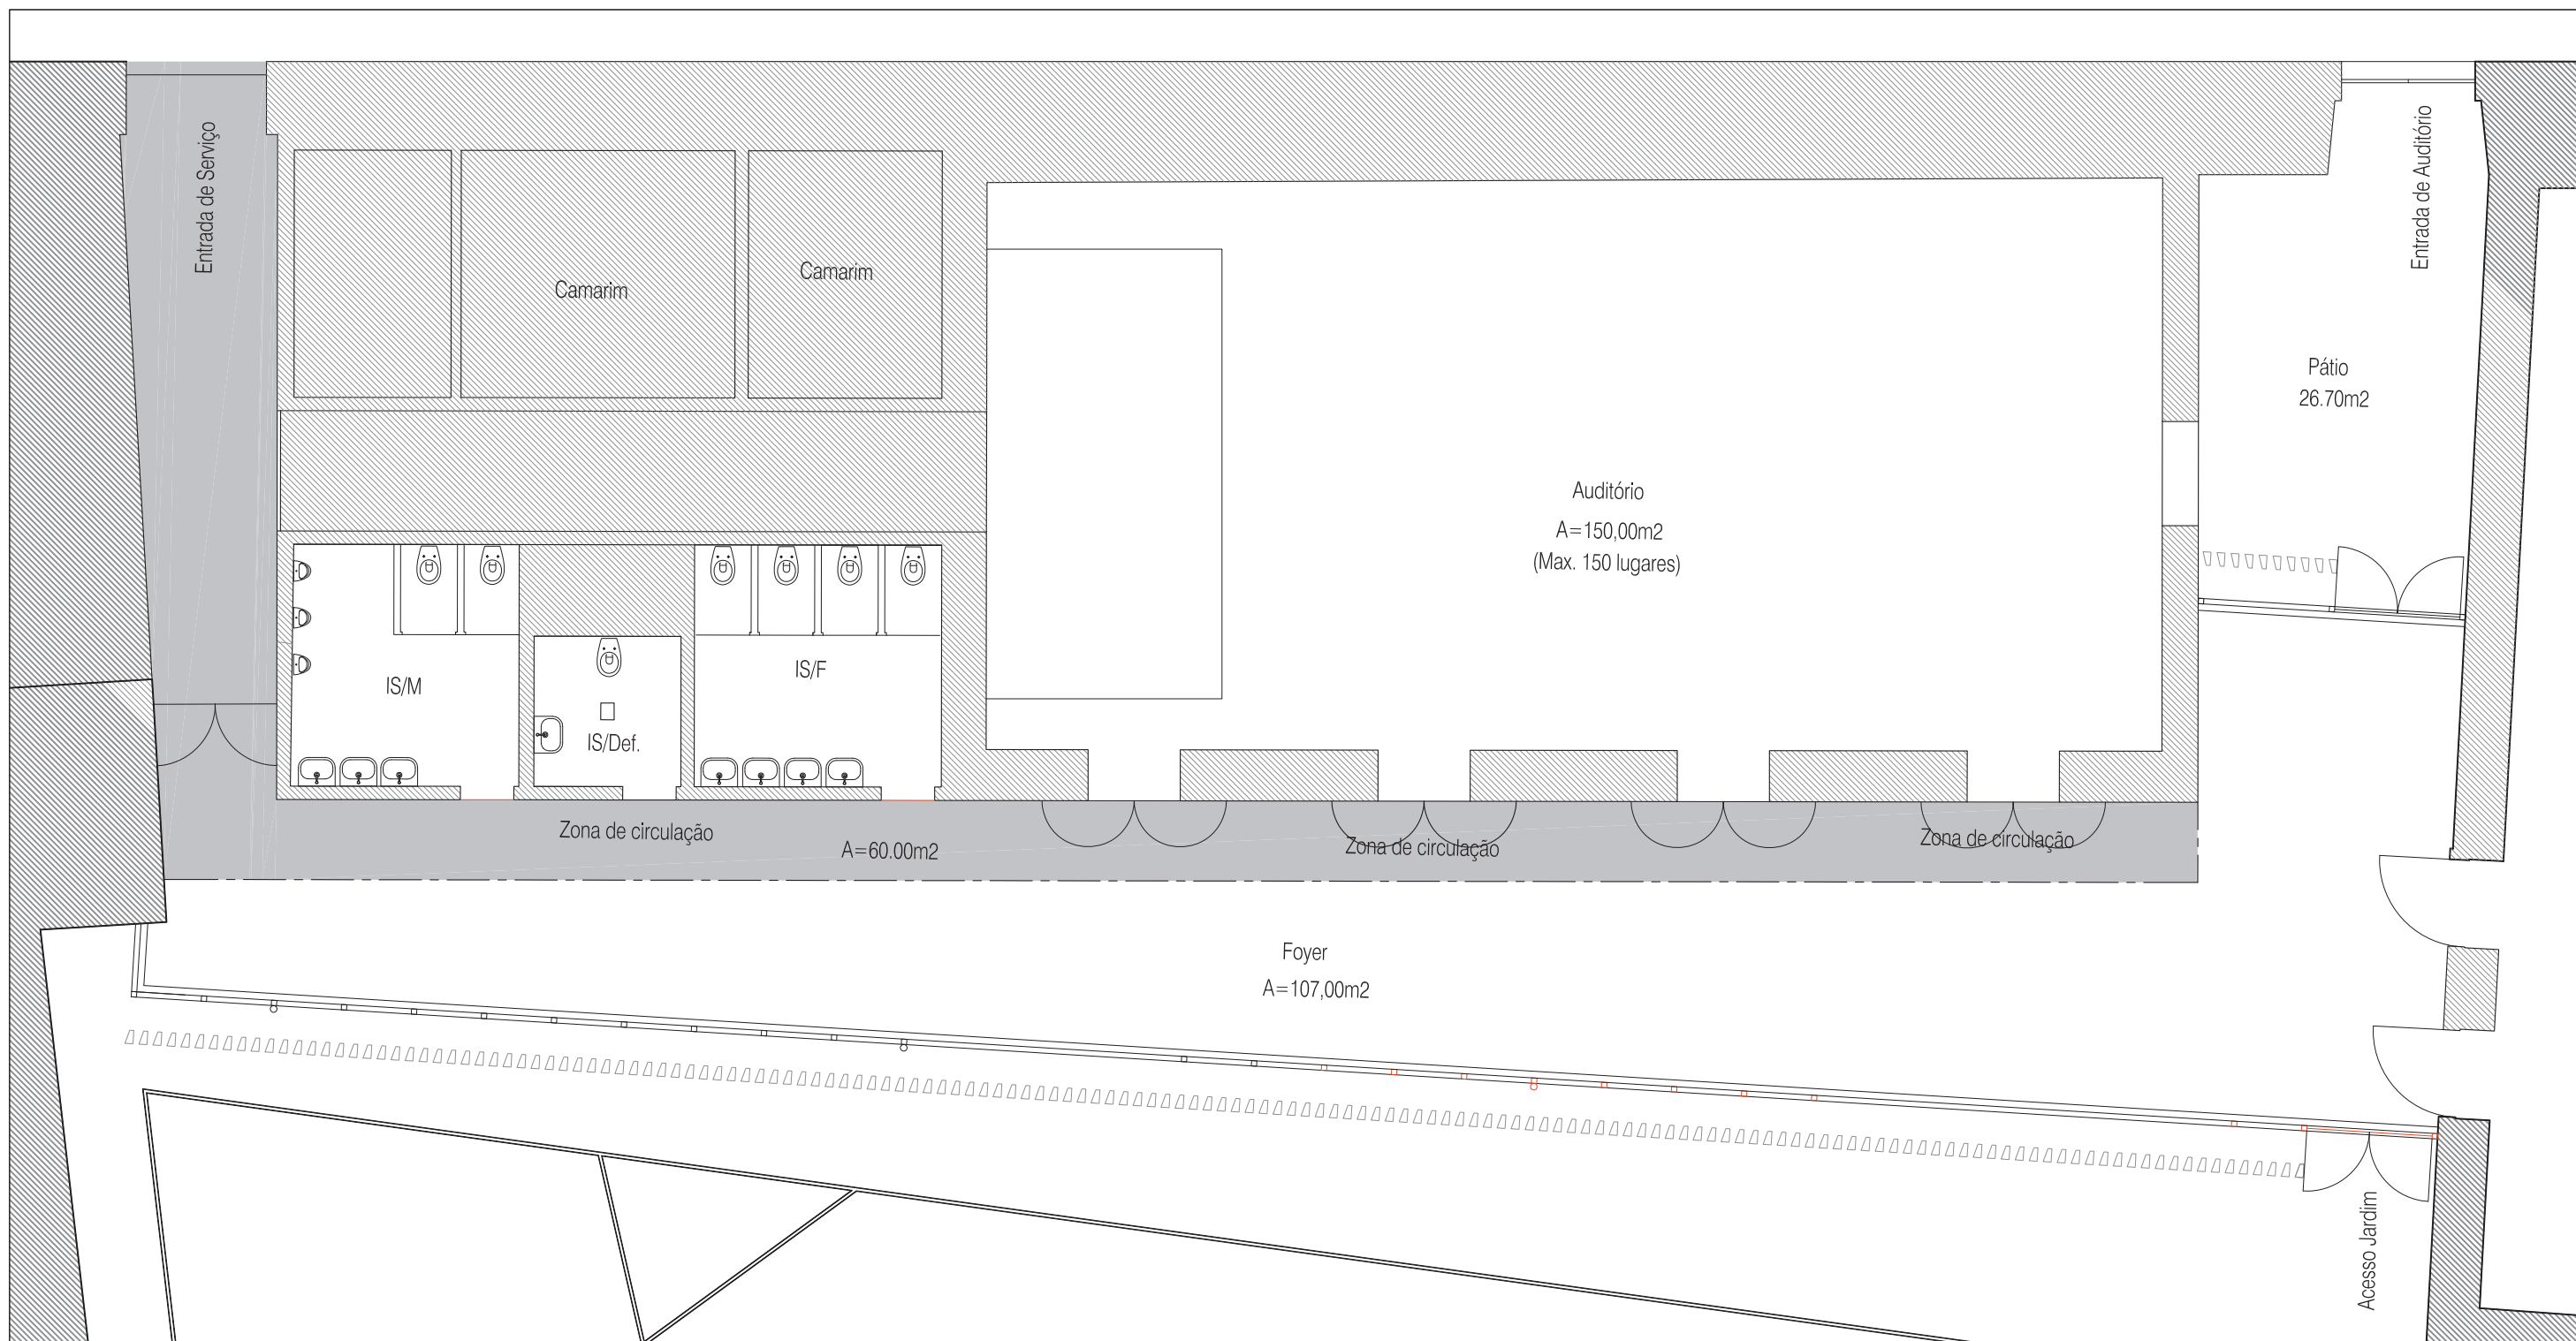

Local: Casa das Galeotas - Sede da CAL e da UCCLA  
 Av. da Índia n.º 110, 1300 300 Lisboa

Planta Geral

Tec: Carlos Brito, arq.

Data: Janeiro de 2020 Escala: 1:200

EVENTOS

01

Local: Casa das Galeotas - Sede da CAL e da UCCLA  
 Av. da Índia n.º 110, 1300 300 Lisboa

Planta do jardim

Tec: Carlos Brito, arq.

Data: Janeiro de 2020 Escala. 1:100

Local: Casa das Galeotas - Sede da CAL e da UCCLA  
 Av. da Índia n.º 110, 1300 300 Lisboa

Planta do Auditório e Foyer

Tec: Carlos Brito, arq.

Data: Janeiro de 2020 Escala: 1:100

EVENTOS

04