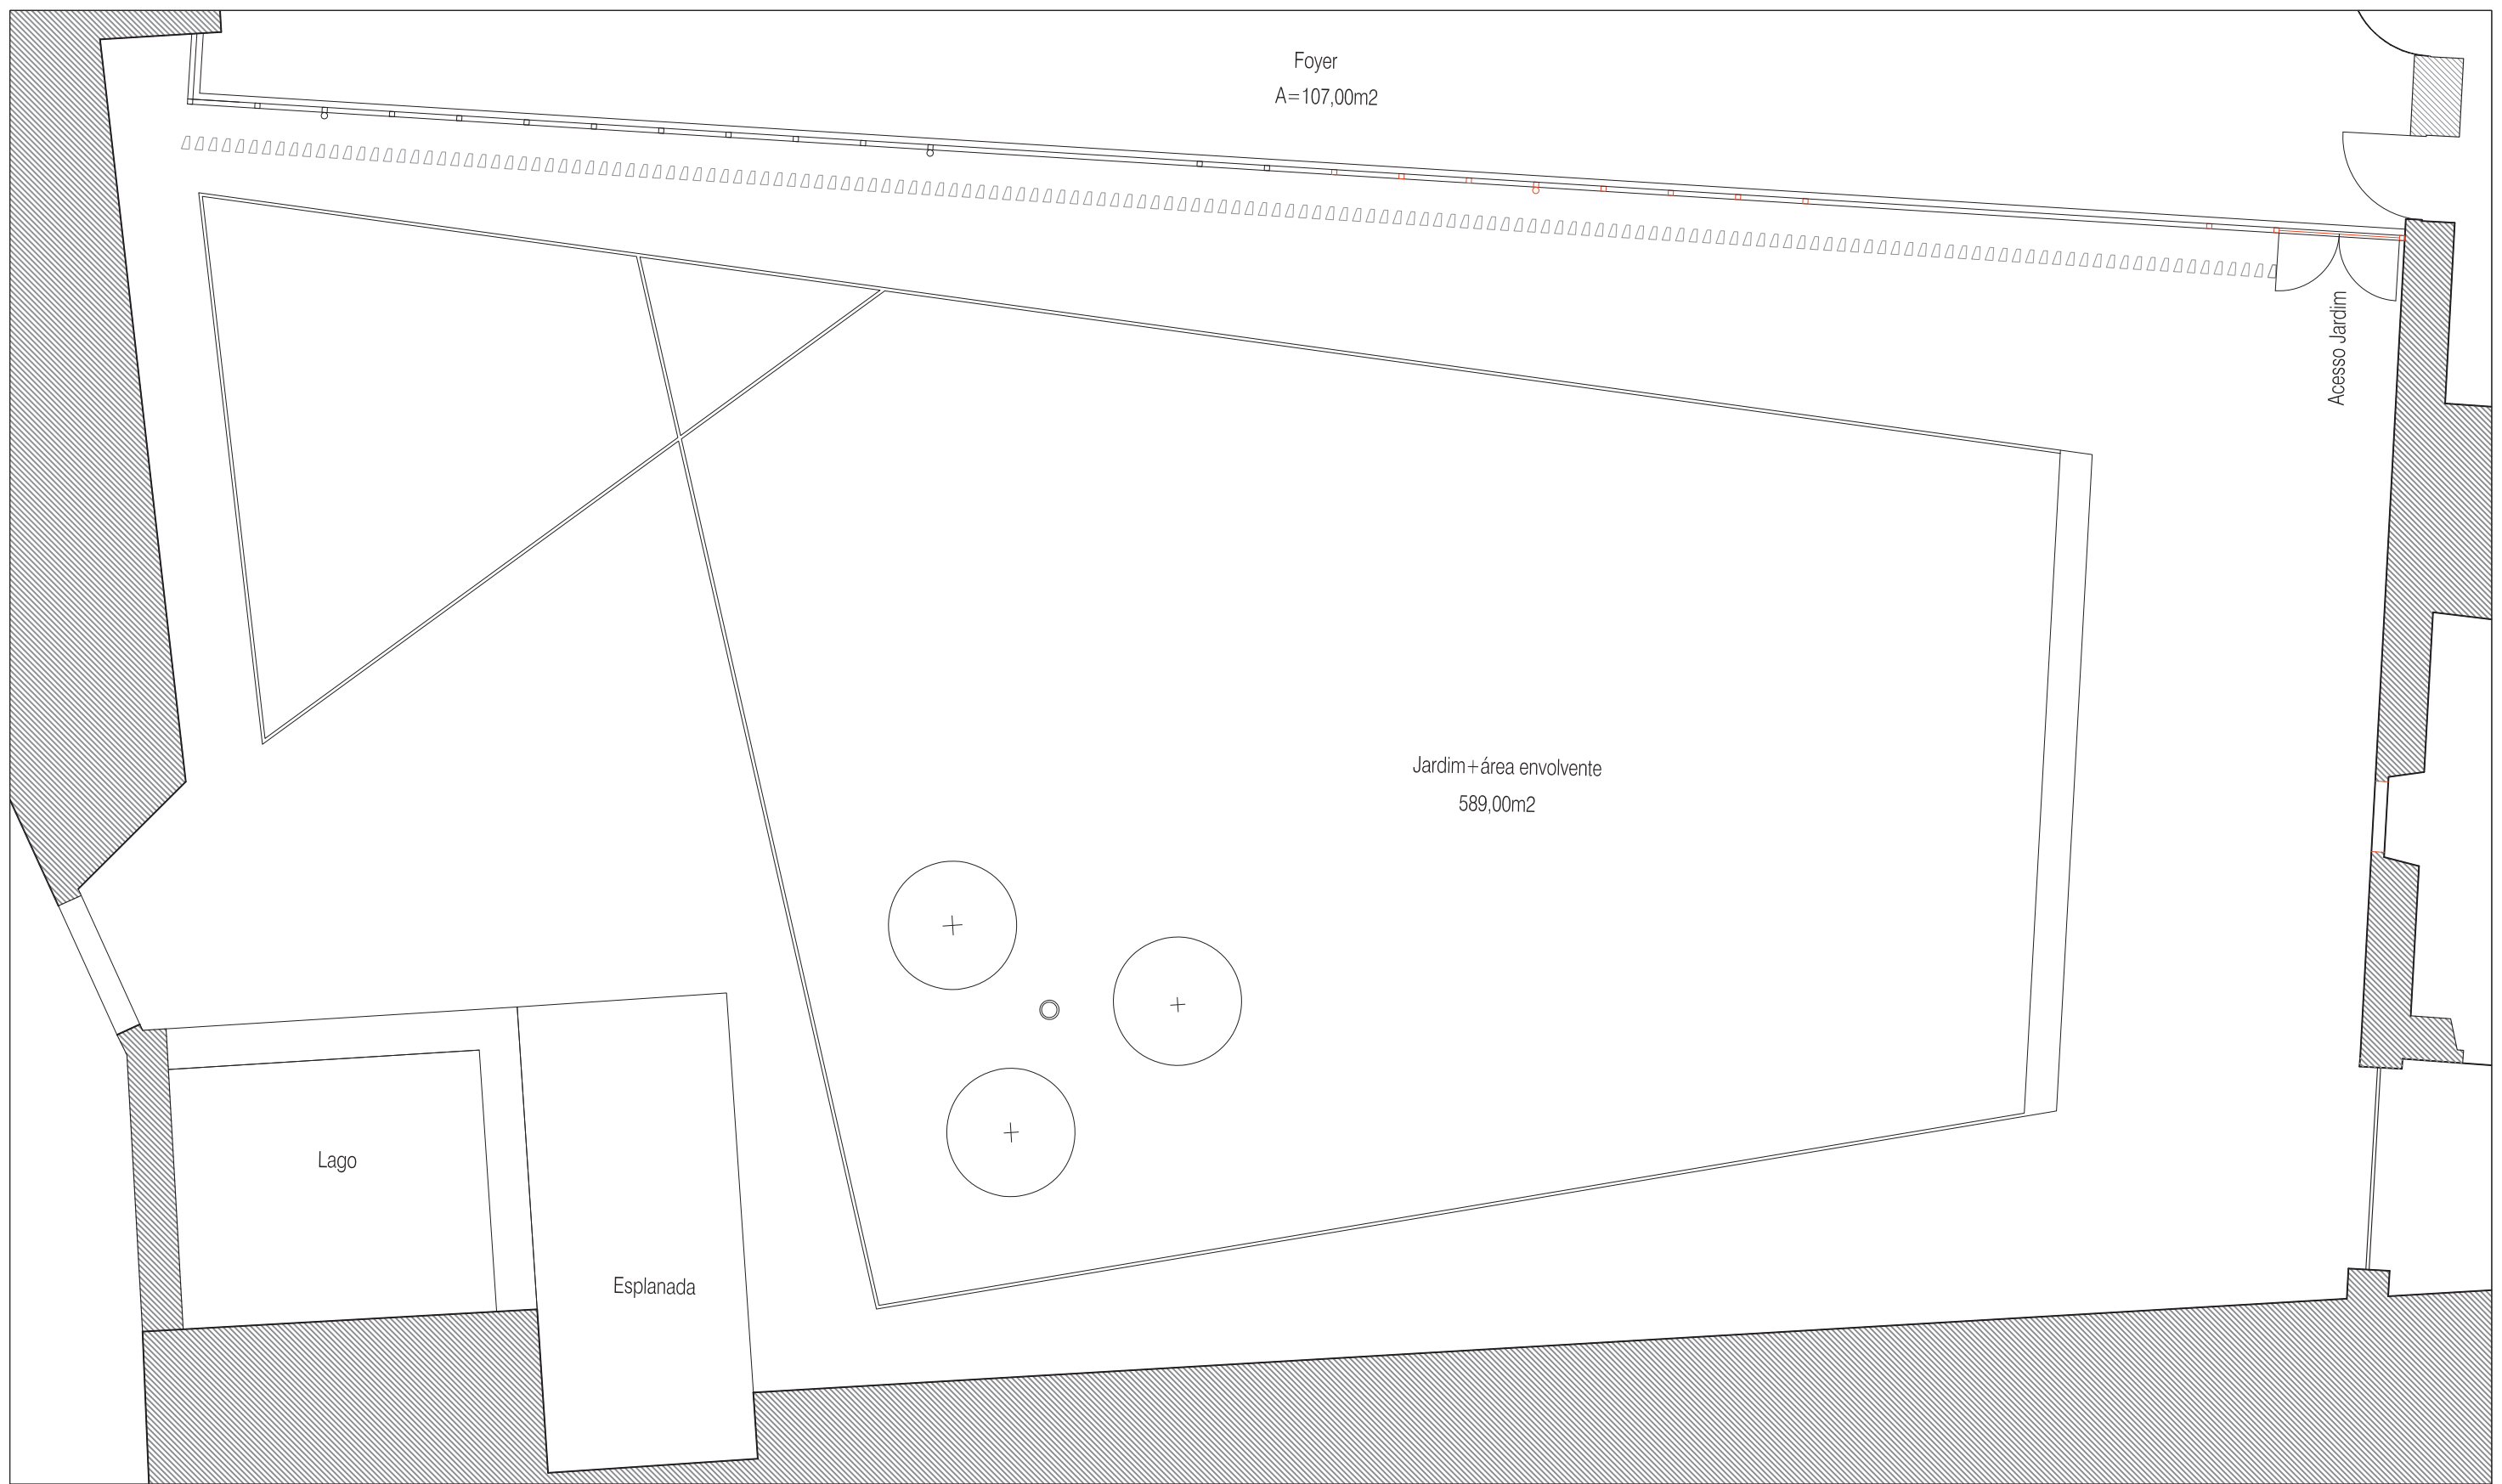

Local: Casa das Galeotas - Sede da CAL e da UCCLA  
 Av. da Índia n.º 110, 1300 300 Lisboa

Planta Geral

Tec: Carlos Brito, arq.

Data: Janeiro de 2020 Escala: 1:200

EVENTOS

01

Local: Casa das Galeotas - Sede da CAL e da UCCLA  
 Av. da Índia n.º 110, 1300 300 Lisboa

Planta do jardim

Tec: Carlos Brito, arq.

Data: Janeiro de 2020 Escala. 1:100

Local: Casa das Galeotas - Sede da CAL e da UCCLA  
 Av. da Índia n.º 110, 1300 300 Lisboa

Planta do Auditório e Foyer

Tec: Carlos Brito, arq.

Data: Janeiro de 2020 Escala: 1:100

EVENTOS

04